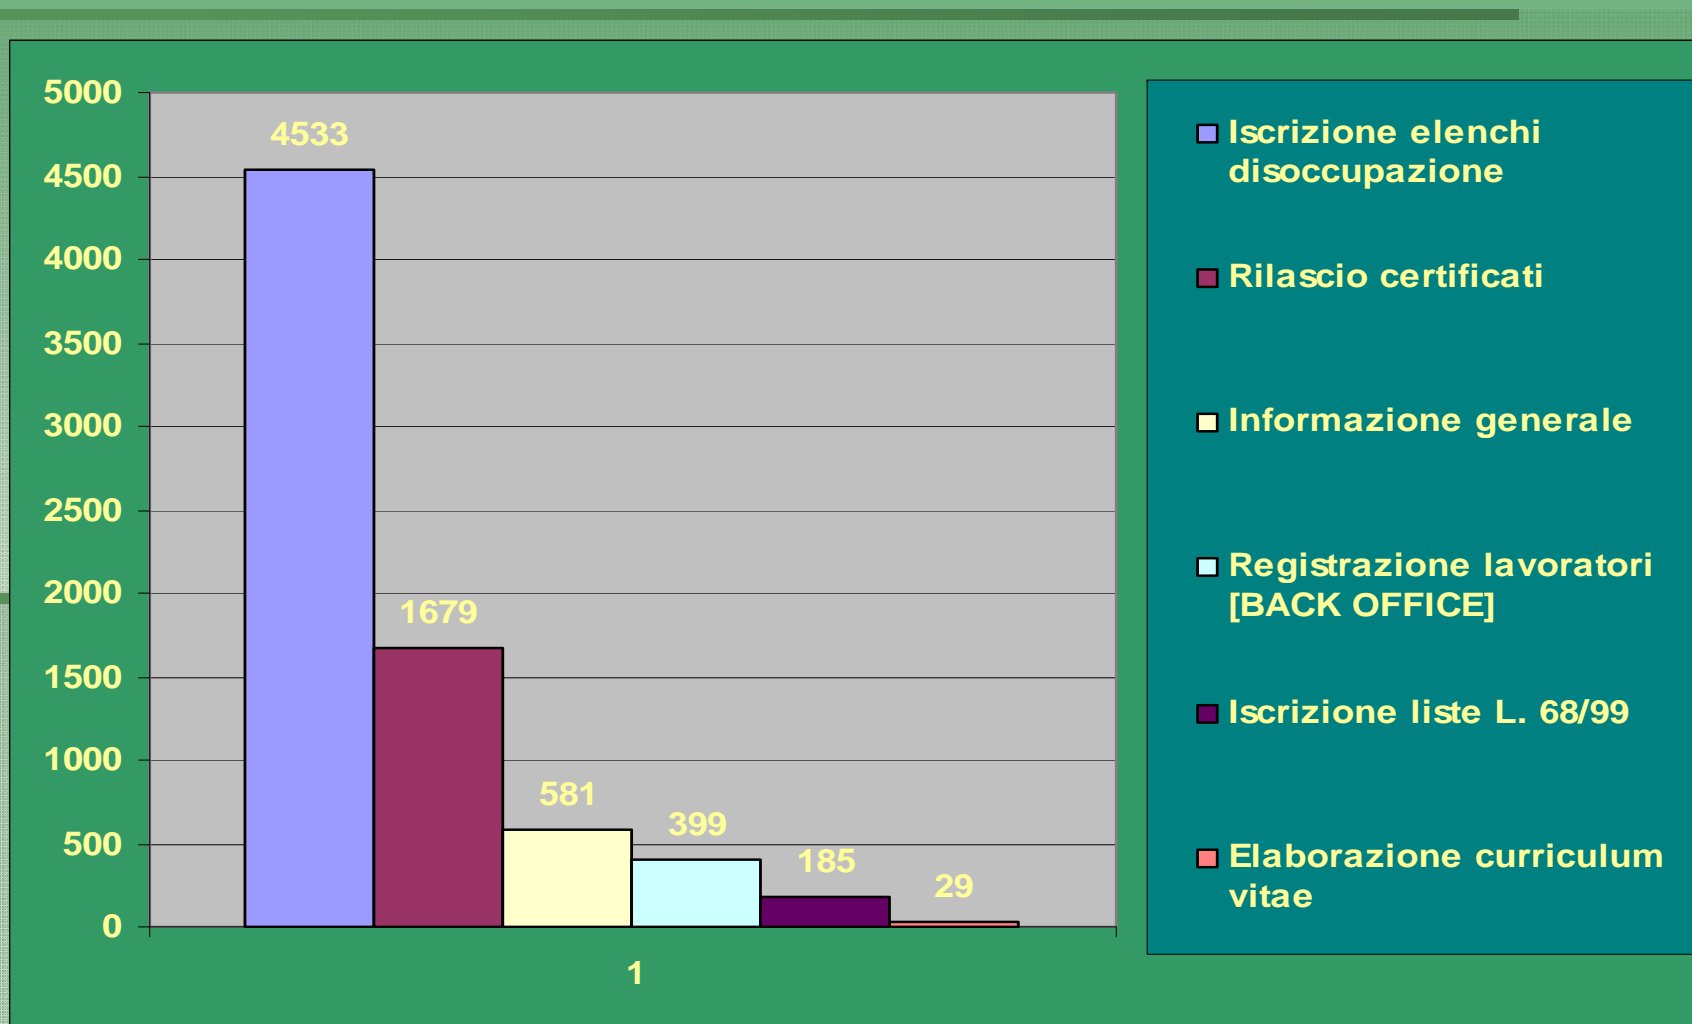

MONITORAGGIO SERVIZI (01.06.11-31.12.11)

Il Servizio Politiche del Lavoro della Provincia di Rieti ha implementato un sistema di rilevazione nei due Centri per l'Impiego per analizzare la fruibilità e la fruizione dei servizi erogati

SERVIZIO ACCOGLIENZA

DATI PROVINCIALI

SERVIZIO ACCOGLIENZA

Centro per l'Impiego di Rieti

Centro per l'Impiego di Poggio Mirteto

SERVIZIO AMMORTIZZATORI SOCIALI DATI PROVINCIALI

SERVIZIO AMMORTIZZATORI SOCIALI