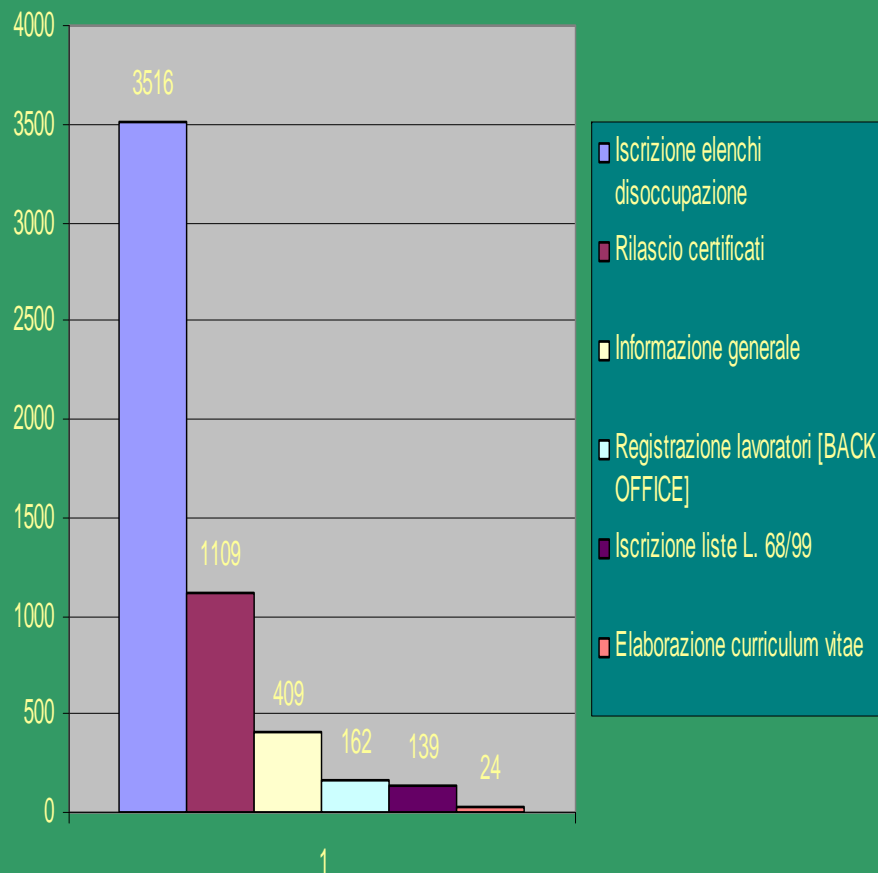

MONITORAGGIO SERVIZI (01.06.11-31.12.11)

Il Servizio Politiche del Lavoro della Provincia di Rieti ha implementato un sistema di rilevazione nei due Centri per l'Impiego per analizzare la fruibilità e la fruizione dei servizi erogati

SERVIZIO ACCOGLIENZA

DATI PROVINCIALI

SERVIZIO ACCOGLIENZA

Centro per l'Impiego di Rieti

Centro per l'Impiego di Poggio Mirteto

SERVIZIO AMMORTIZZATORI SOCIALI DATI PROVINCIALI

SERVIZIO AMMORTIZZATORI SOCIALI