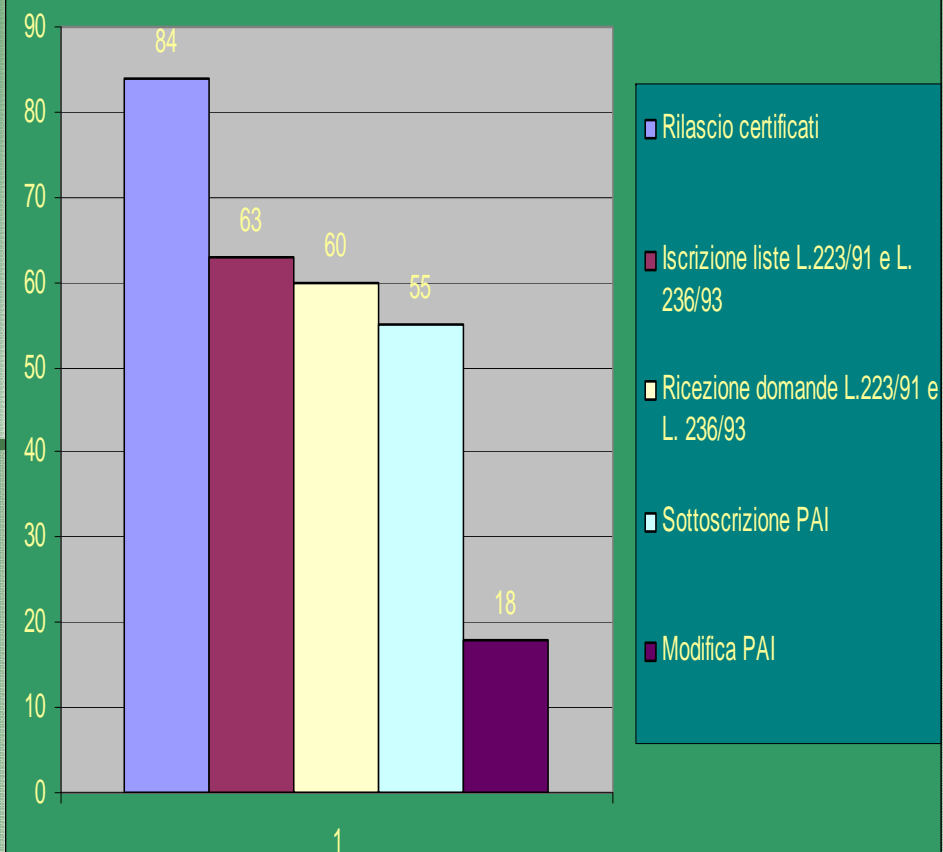

Centro per l'Impiego di Poggio Mirteto