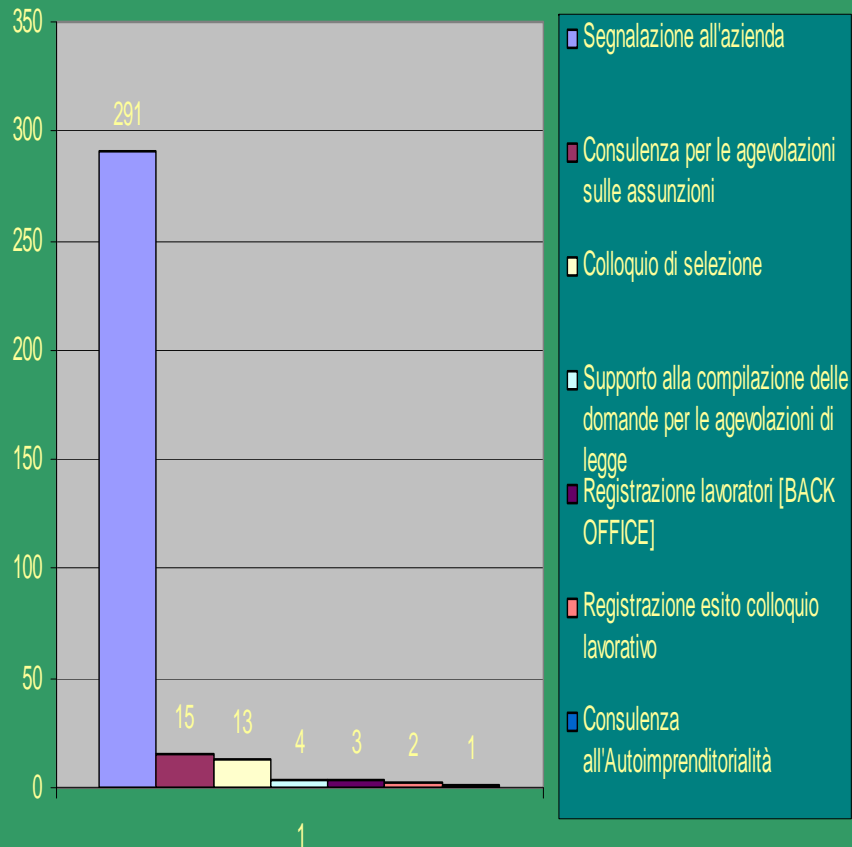

MONITORAGGIO SERVIZI (01.06.11-31.12.11)

Il Servizio Politiche del Lavoro della Provincia di Rieti ha implementato un sistema di rilevazione nei due Centri per l'Impiego per analizzare la fruibilità e la fruizione dei servizi erogati

SERVIZIO ACCOGLIENZA

DATI PROVINCIALI

SERVIZIO ACCOGLIENZA

Centro per l'Impiego di Rieti

Centro per l'Impiego di Poggio Mirteto

SERVIZIO AMMORTIZZATORI SOCIALI DATI PROVINCIALI

SERVIZIO AMMORTIZZATORI SOCIALI

Centro per l'Impiego di Rieti

Centro per l'Impiego di Poggio Mirteto

SERVIZIO INCONTRO DOMANDA/OFFERTA DATI PROVINCIALI

SERVIZIO INCONTRO DOMANDA/OFFERTA

Centro Impiego di Rieti

Centro per l'Impiego di Poggio Mirteto