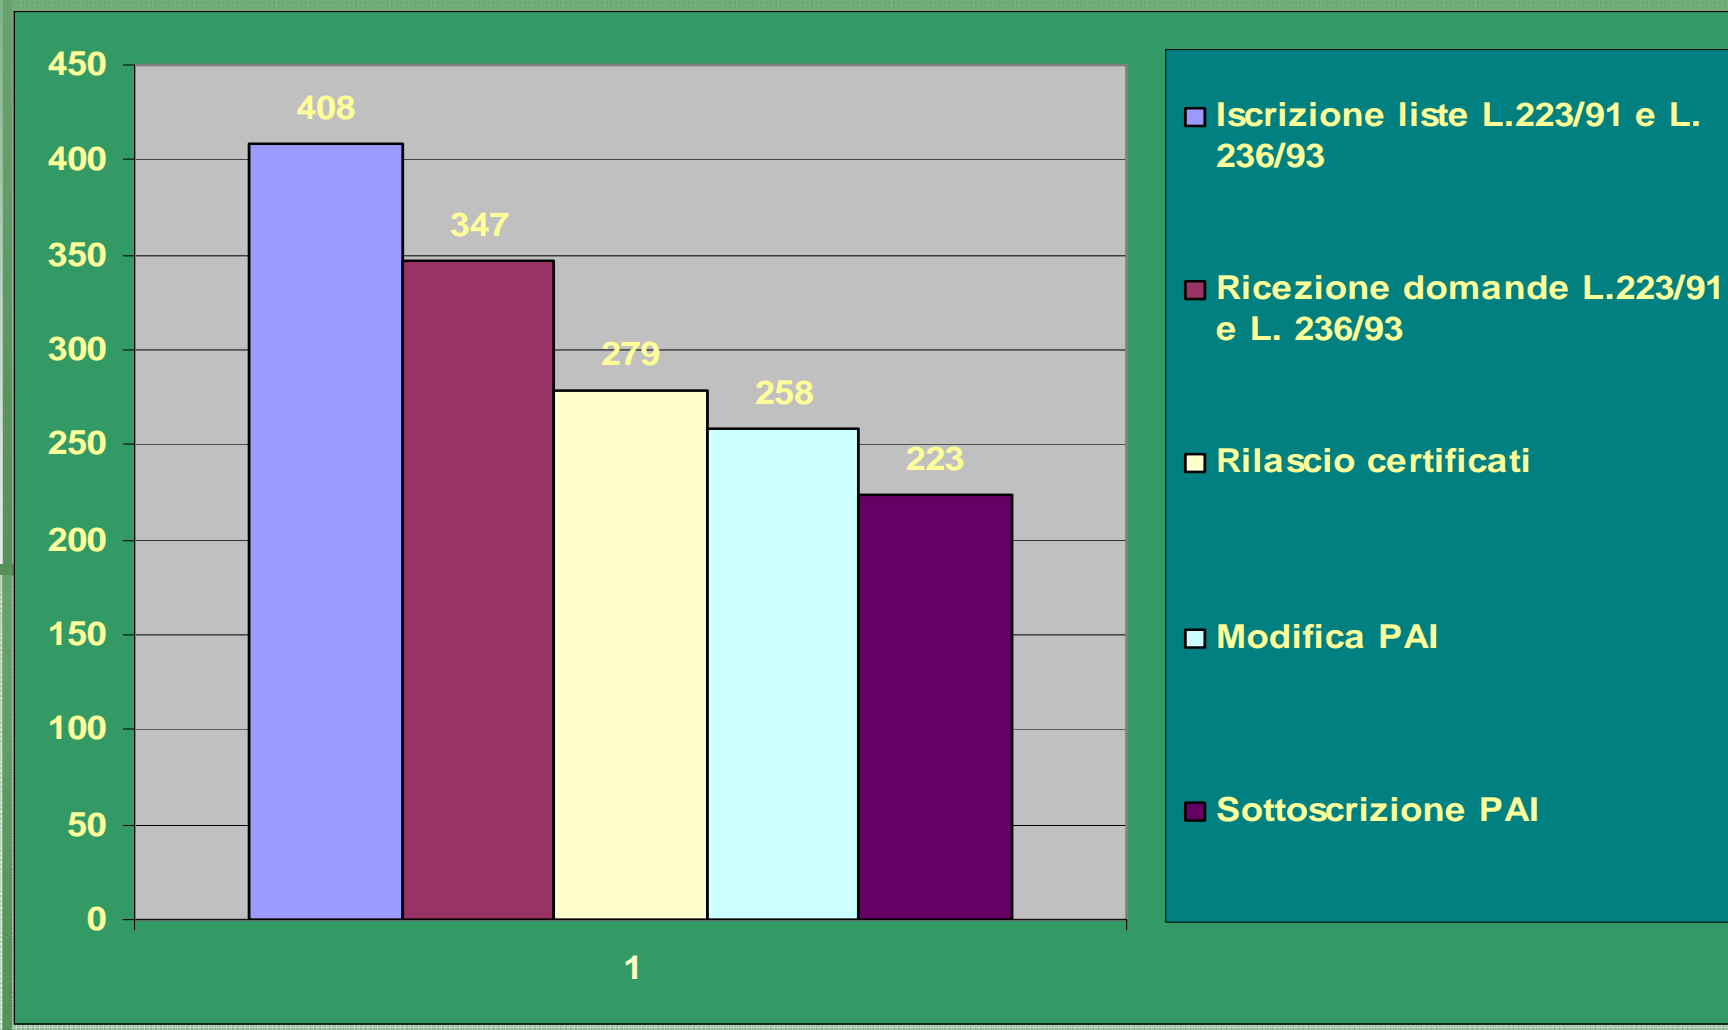

MONITORAGGIO SERVIZI (01.06.11-31.12.11)

Il Servizio Politiche del Lavoro della Provincia di Rieti ha implementato un sistema di rilevazione nei due Centri per l'Impiego per analizzare la fruibilità e la fruizione dei servizi erogati

SERVIZIO ACCOGLIENZA

DATI PROVINCIALI

SERVIZIO ACCOGLIENZA

Centro per l'Impiego di Rieti

Centro per l'Impiego di Poggio Mirteto

SERVIZIO AMMORTIZZATORI SOCIALI DATI PROVINCIALI

SERVIZIO AMMORTIZZATORI SOCIALI