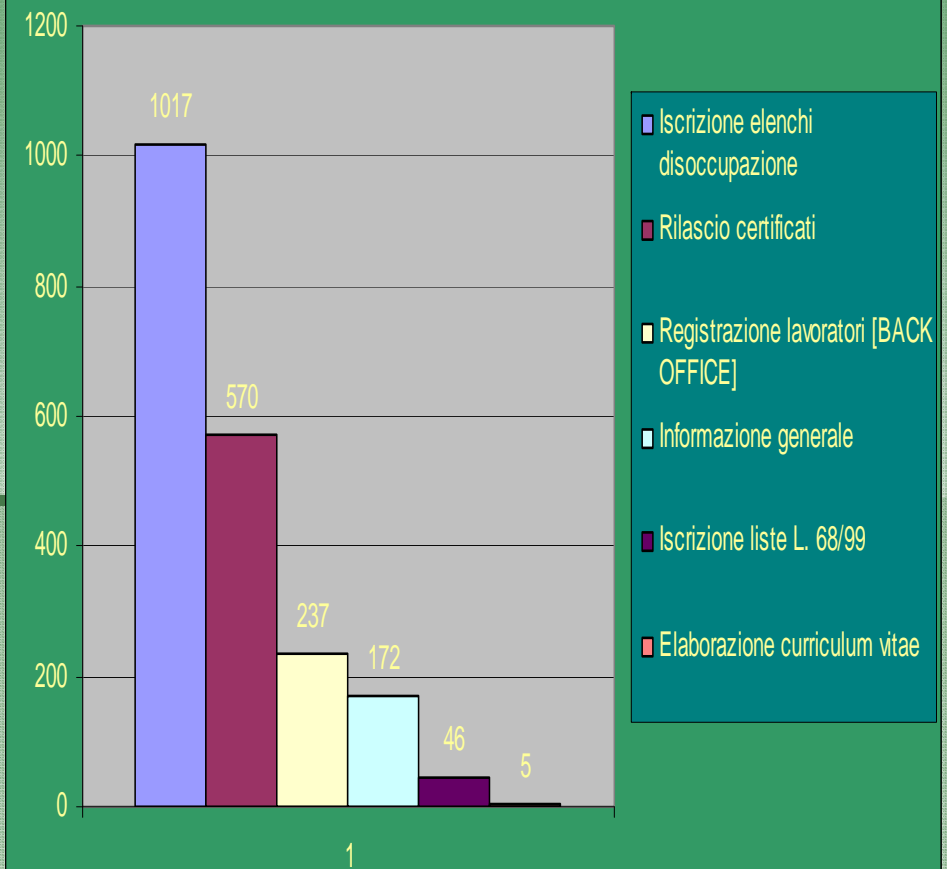

MONITORAGGIO SERVIZI (01.06.11-31.12.11)

Il Servizio Politiche del Lavoro della Provincia di Rieti ha implementato un sistema di rilevazione nei due Centri per l'Impiego per analizzare la fruibilità e la fruizione dei servizi erogati

SERVIZIO ACCOGLIENZA

DATI PROVINCIALI

SERVIZIO ACCOGLIENZA

Centro per l'Impiego di Rieti

Centro per l'Impiego di Poggio Mirteto

SERVIZIO AMMORTIZZATORI SOCIALI DATI PROVINCIALI

SERVIZIO AMMORTIZZATORI SOCIALI