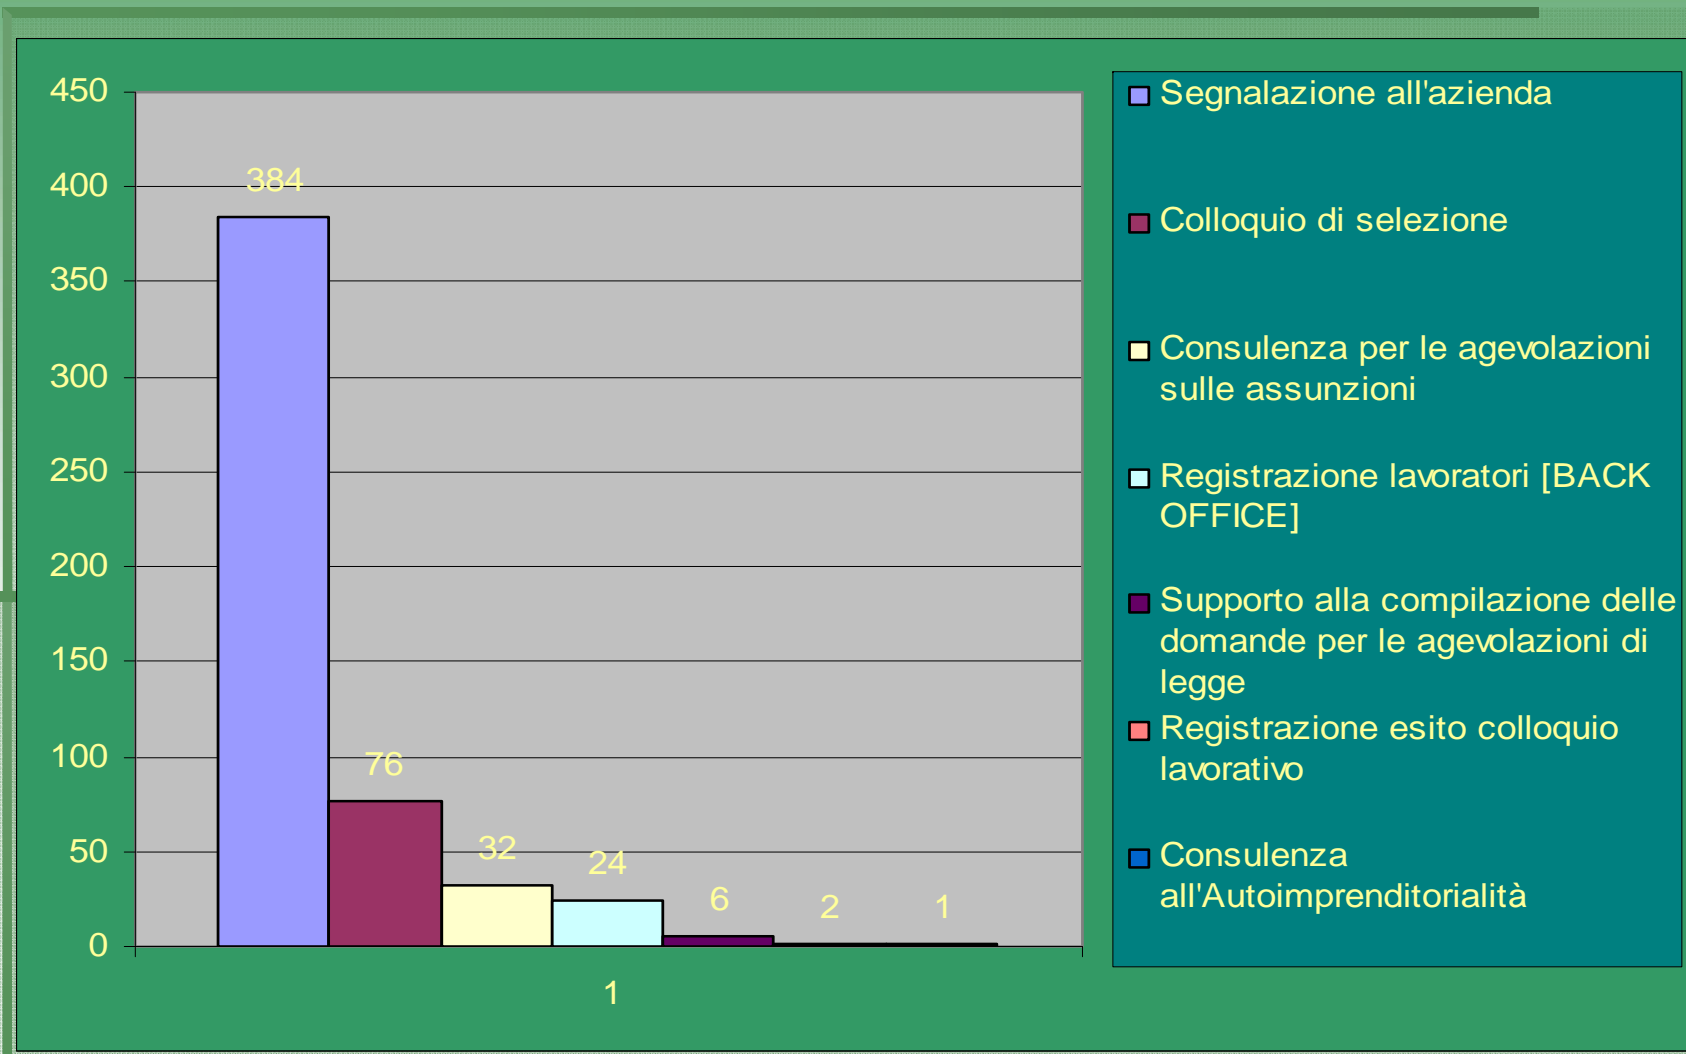

SERVIZIO INCONTRO DOMANDA/OFFERTA DATI PROVINCIALI