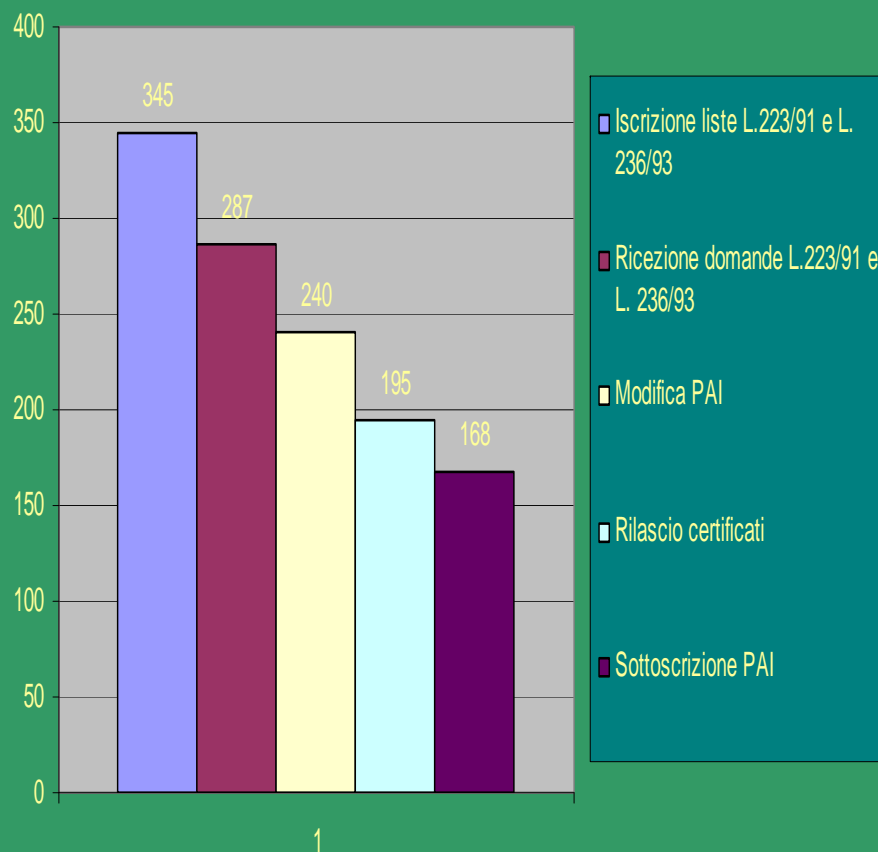

SERVIZIO AMMORTIZZATORI SOCIALI

Centro per l'Impiego di Rieti