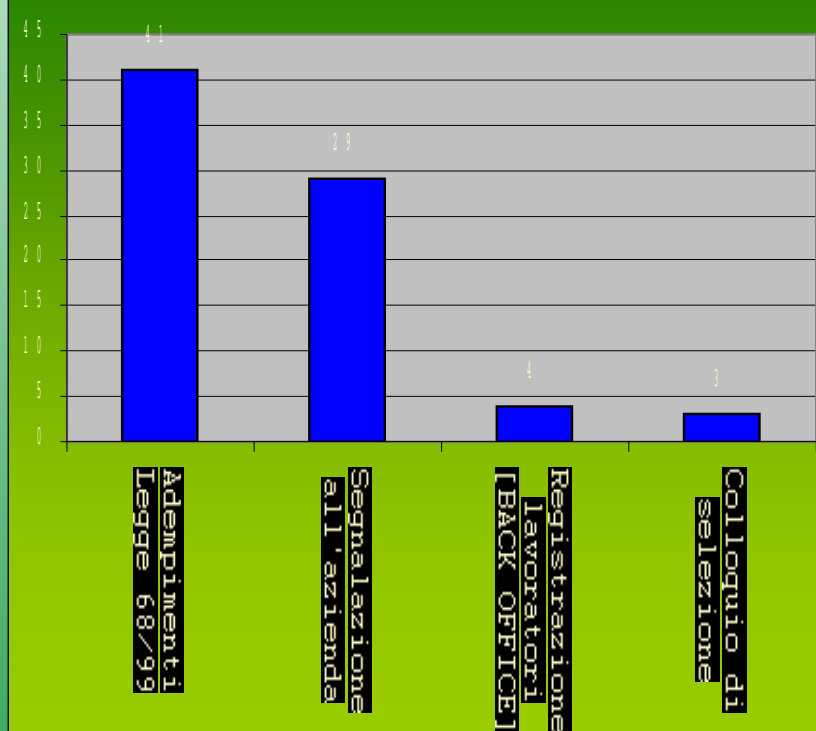

MONITORAGGIO SERVIZI (01.01.11-31.05.11)

Il Servizio Politiche del Lavoro della Provincia di Rieti ha implementato un sistema di rilevazione nei due Centri per l'Impiego per analizzare la fruibilità e la fruizione dei servizi erogati.

SERVIZIO ACCOGLIENZA

DATI PROVINCIALI

SERVIZIO ACCOGLIENZA

Centro per l'impiego di **RIETI**

Centro per l'impiego di **P.MIRTETO**

SERVIZIO AMMORTIZZATORI SOCIALI DATI PROVINCIALI

SERVIZIO AMMORTIZZATORI SOCIALI

Centro per l'impiego di **RIETI**

Centro per l'impiego di **P. MIRTETO**

SERVIZIO INCONTRO DOMANDA/OFFERTA DATI PROVINCIALI

SERVIZIO INCONTRO DOMANDA/OFFERTA

Centro per l'impiego di **RIETI**

Centro per l'impiego di **P.Mirteto**