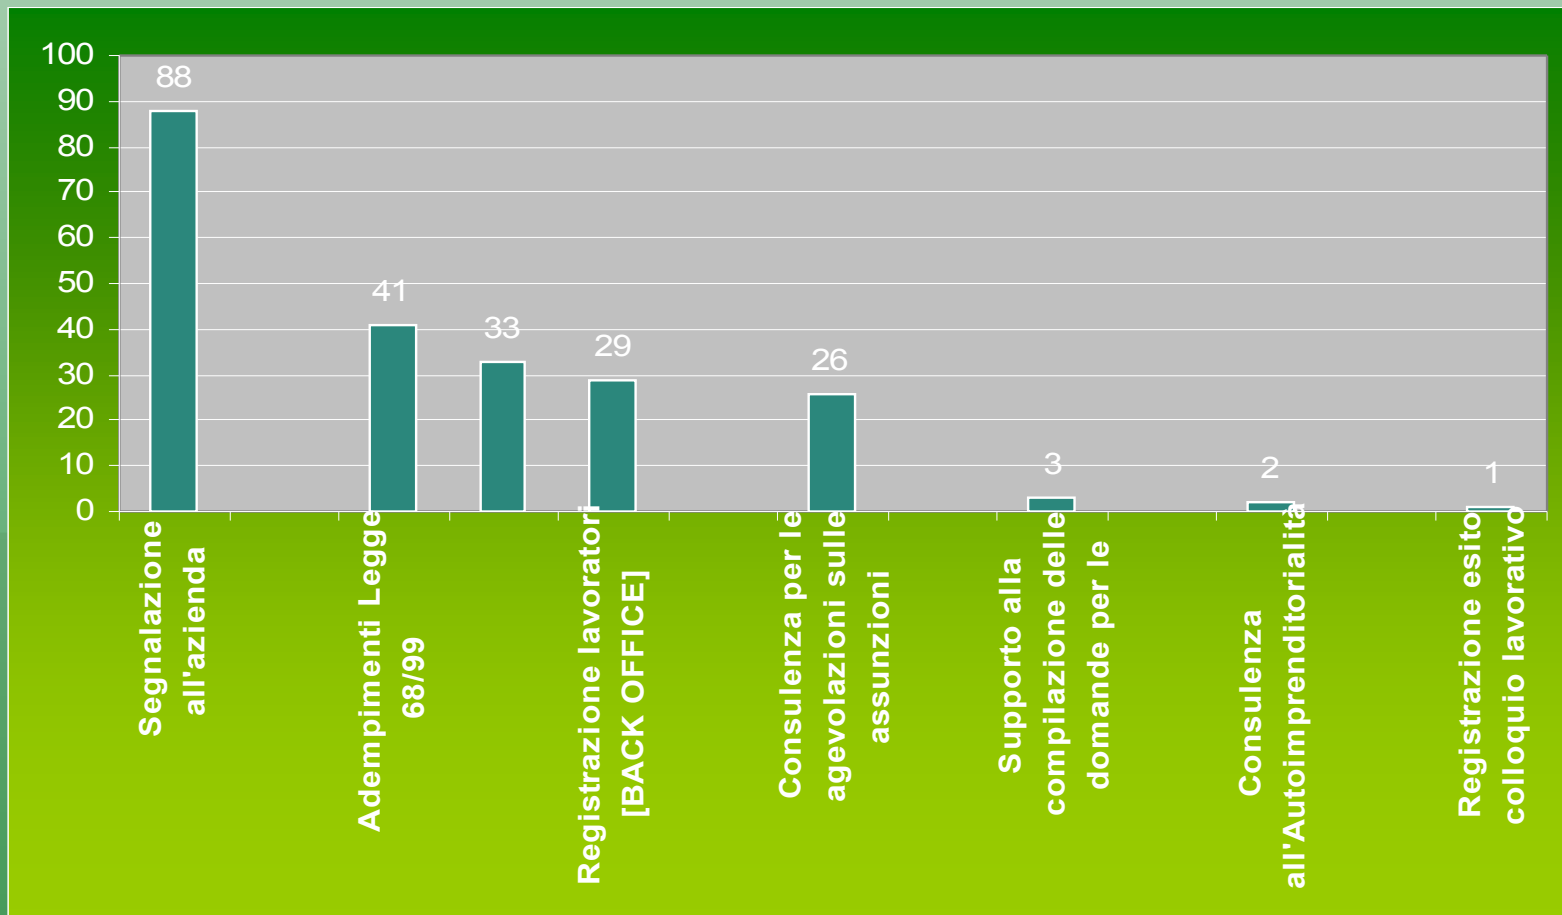

MONITORAGGIO SERVIZI (01.01.11-31.05.11)

Il Servizio Politiche del Lavoro della Provincia di Rieti ha implementato un sistema di rilevazione nei due Centri per l'Impiego per analizzare la fruibilità e la fruizione dei servizi erogati.

SERVIZIO ACCOGLIENZA

DATI PROVINCIALI

SERVIZIO ACCOGLIENZA

Centro per l'impiego di **RIETI**

Centro per l'impiego di **P.MIRTETO**

SERVIZIO AMMORTIZZATORI SOCIALI DATI PROVINCIALI

SERVIZIO AMMORTIZZATORI SOCIALI

Centro per l'impiego di **RIETI**

Centro per l'impiego di **P. MIRTETO**

SERVIZIO INCONTRO DOMANDA/OFFERTA DATI PROVINCIALI

SERVIZIO INCONTRO DOMANDA/OFFERTA

Centro per l'impiego di **RIETI**

Centro per l'impiego di **P.Mirteto**