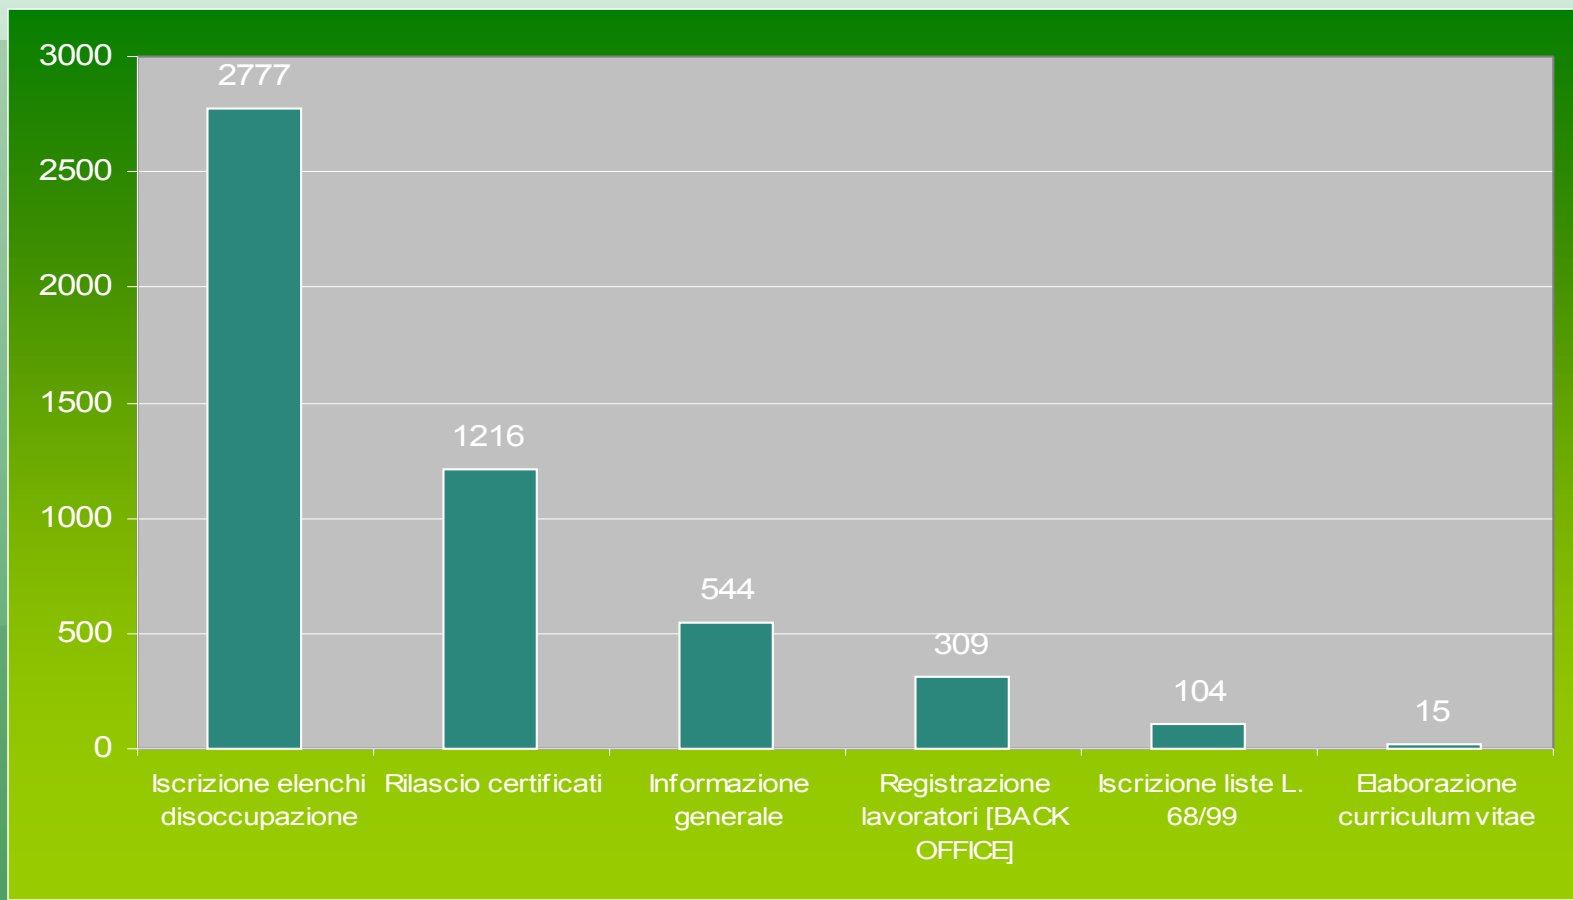

MONITORAGGIO SERVIZI (01.01.11-31.05.11)

Il Servizio Politiche del Lavoro della Provincia di Rieti ha implementato un sistema di rilevazione nei due Centri per l'Impiego per analizzare la fruibilità e la fruizione dei servizi erogati.

SERVIZIO ACCOGLIENZA

DATI PROVINCIALI

SERVIZIO ACCOGLIENZA

Centro per l'impiego di **RIETI**

Centro per l'impiego di **P.MIRTETO**

SERVIZIO AMMORTIZZATORI SOCIALI DATI PROVINCIALI

SERVIZIO AMMORTIZZATORI SOCIALI