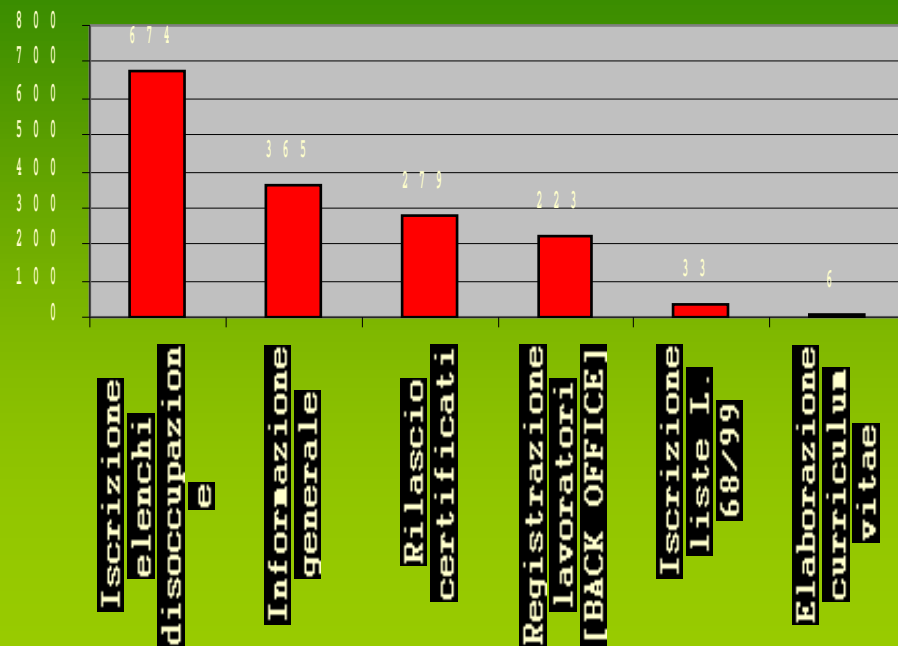

MONITORAGGIO SERVIZI (01.01.11-31.05.11)

Il Servizio Politiche del Lavoro della Provincia di Rieti ha implementato un sistema di rilevazione nei due Centri per l'Impiego per analizzare la fruibilità e la fruizione dei servizi erogati.

SERVIZIO ACCOGLIENZA

DATI PROVINCIALI

SERVIZIO ACCOGLIENZA

Centro per l'impiego di **RIETI**

Centro per l'impiego di **P.MIRTETO**

SERVIZIO AMMORTIZZATORI SOCIALI DATI PROVINCIALI

SERVIZIO AMMORTIZZATORI SOCIALI