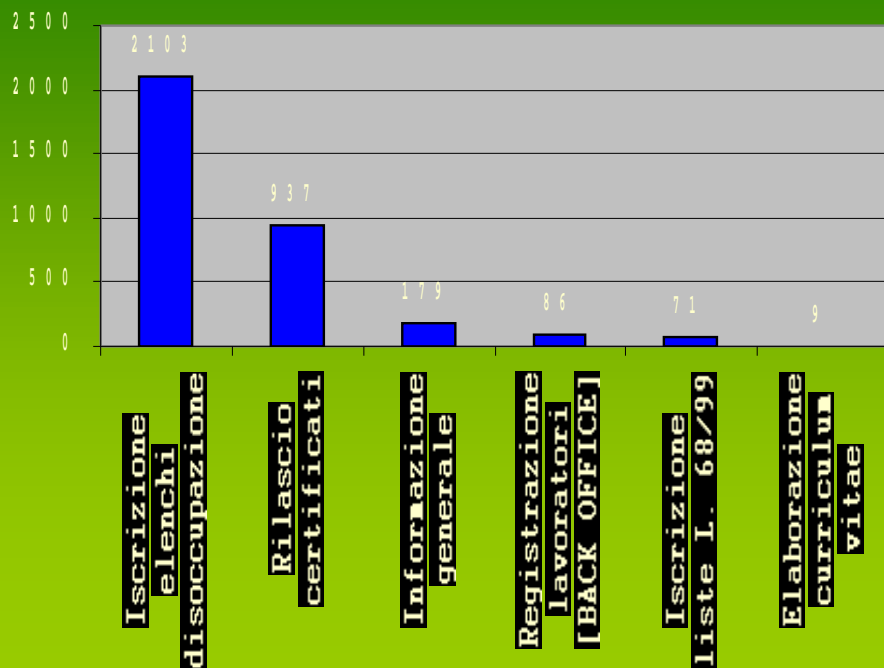

MONITORAGGIO SERVIZI (01.01.11-31.05.11)

Il Servizio Politiche del Lavoro della Provincia di Rieti ha implementato un sistema di rilevazione nei due Centri per l'Impiego per analizzare la fruibilità e la fruizione dei servizi erogati.

SERVIZIO ACCOGLIENZA

DATI PROVINCIALI

SERVIZIO ACCOGLIENZA

Centro per l'impiego di **RIETI**

Centro per l'impiego di **P.MIRTETO**

SERVIZIO AMMORTIZZATORI SOCIALI DATI PROVINCIALI

SERVIZIO AMMORTIZZATORI SOCIALI