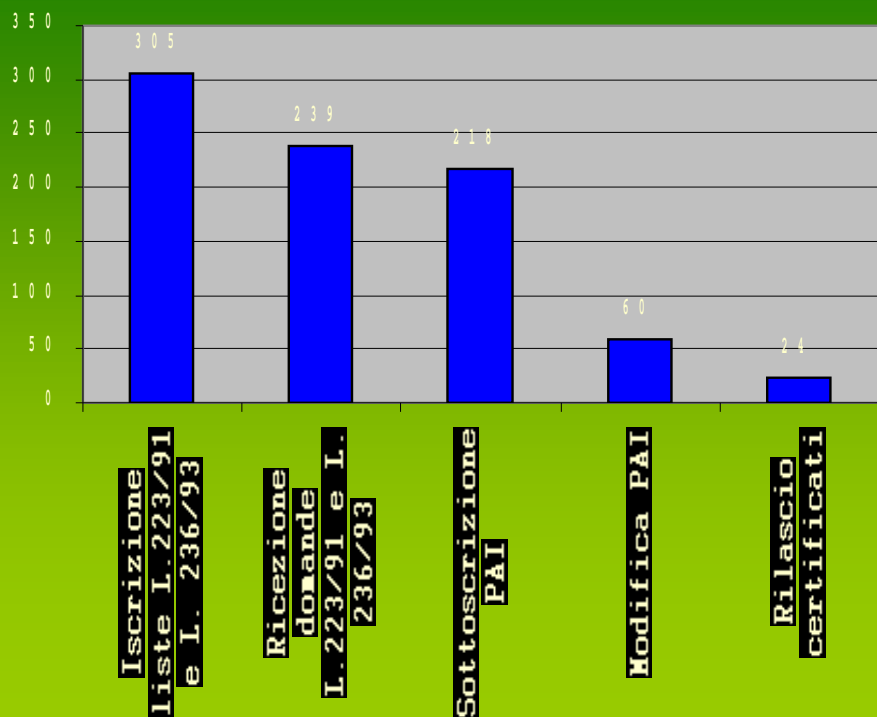

SERVIZIO AMMORTIZZATORI SOCIALI

Centro per l'impiego di **RIETI**