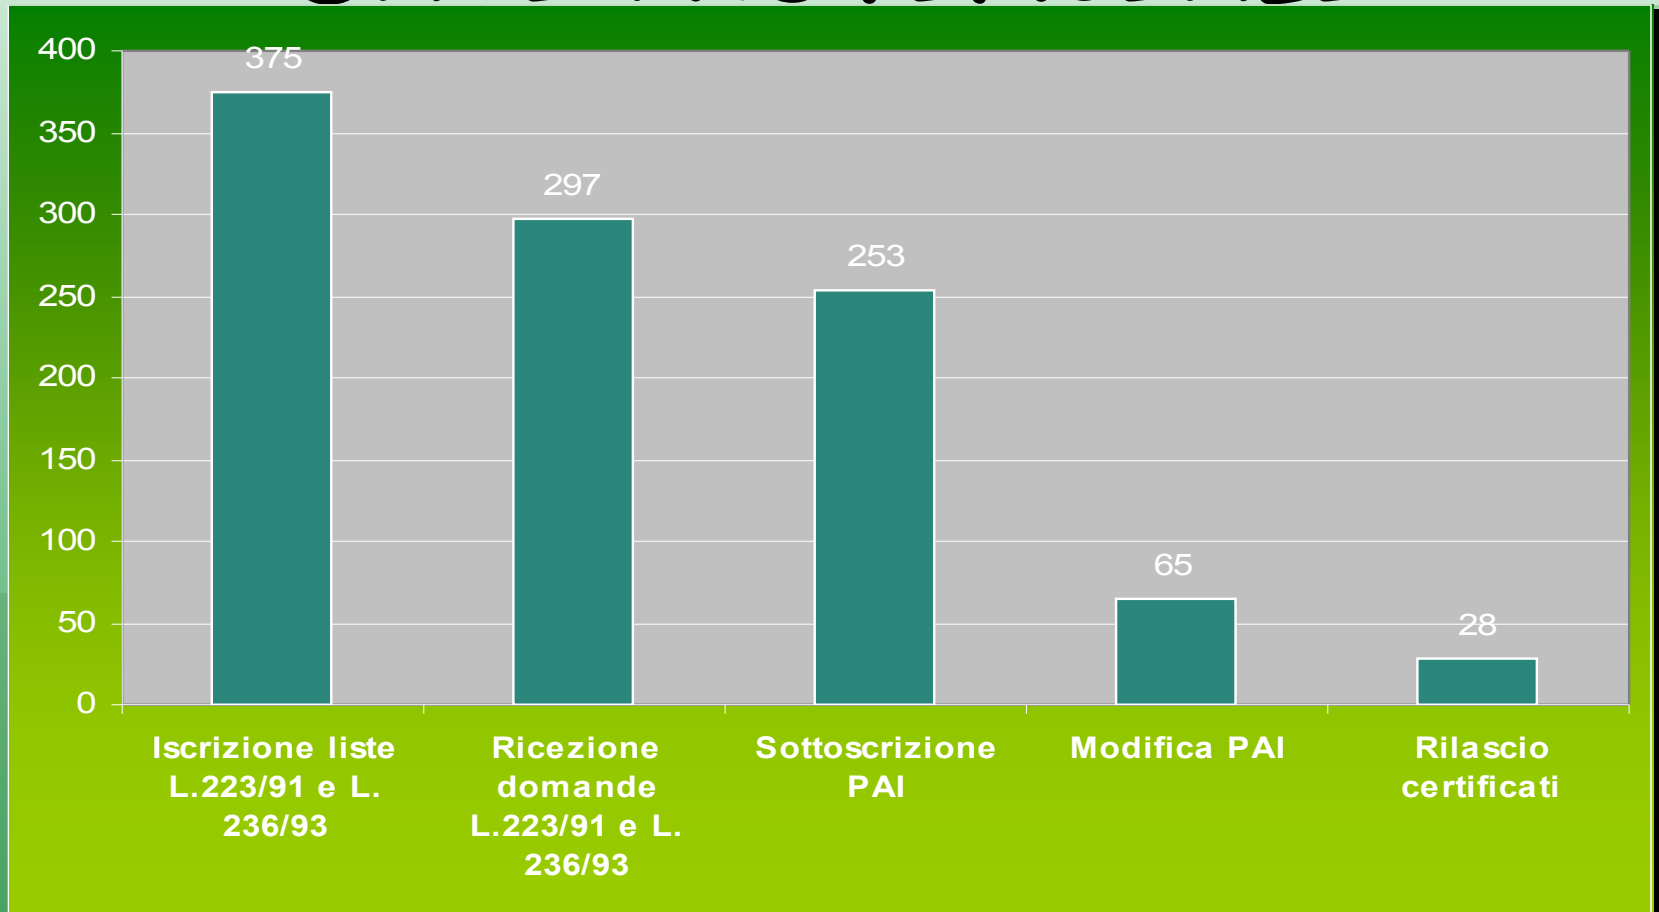

MONITORAGGIO SERVIZI (01.01.11-31.05.11)

Il Servizio Politiche del Lavoro della Provincia di Rieti ha implementato un sistema di rilevazione nei due Centri per l'Impiego per analizzare la fruibilità e la fruizione dei servizi erogati.

SERVIZIO ACCOGLIENZA

DATI PROVINCIALI

SERVIZIO ACCOGLIENZA

Centro per l'impiego di **RIETI**

Centro per l'impiego di **P.MIRTETO**

SERVIZIO AMMORTIZZATORI SOCIALI DATI PROVINCIALI

SERVIZIO AMMORTIZZATORI SOCIALI