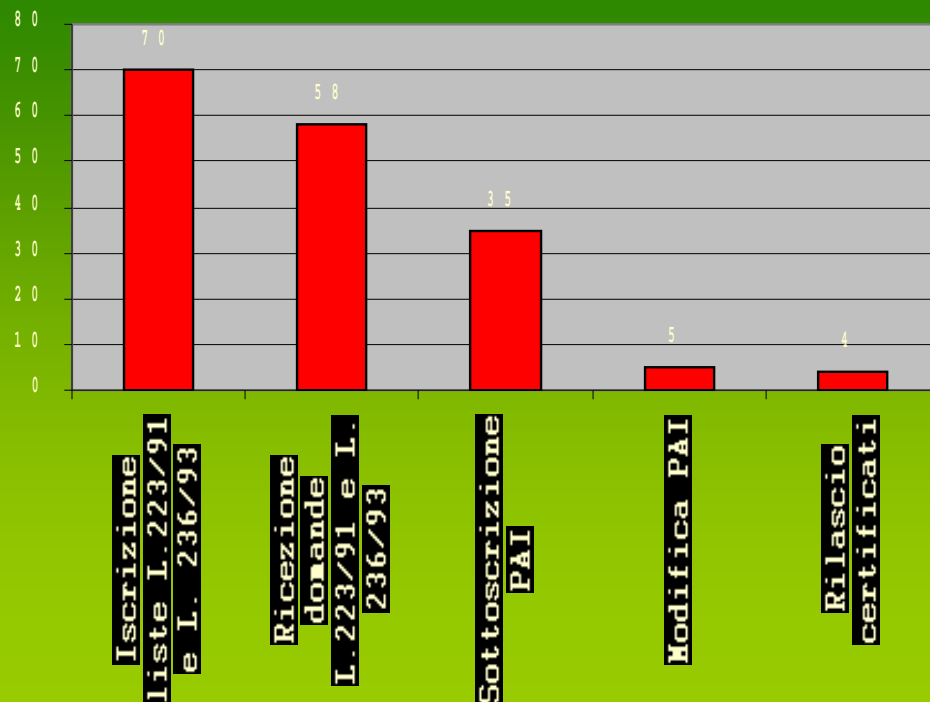

Centro per l'impiego di **P. MIRTETO**